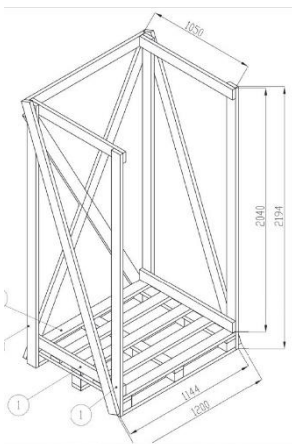

Ceník dopravy – Česká republika

platný od 1.3.2020 pro dodávky zboží POL-SKONE CZ s.r.o., ceny bez DPH

1) doprava dveří na paletě

- 1x křídlo 150,- Kč
- 1x zárubeň 150,- Kč
- ostatní (dveře vstupní, technické, světlíky apod.) 400,- Kč
- okna – individuální kalkulace
- **minimální logistické množství k odeslání je 10 KS (např. 5 křidel a 5 zárubní)**
- při požadavku na odeslání menšího množství – min.cena 1500,- Kč / paleta
- **maximální počet kusů na paletě je 20 (např. 10 křidel a 10 zárubní)**
- k ceně dopravy je nutné připočítat zálohu za paletu či transportní box (viz níže)

2) kusová přeprava (PPL, Geis apod.)

- 400,- Kč za každý zaslaný kus

3) palety a transportní boxy

obr.: transportní box pro svislou přepravu křidel (např. bezpečnostní či technické dveře)

- paleta je zálohována částkou 500,- Kč
- vratná záloha na transportní box je 2300,-
- po vrácení na náš sklad bude vystaven dobropis